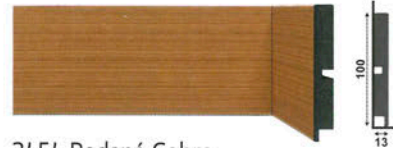

CATÁLOGO DE PRODUTOS

Casa Cor PR 2014 - Arquiteta Mariana Paula Souza | Foto: Gerson Lima

SANTALUZIA®

Campinas Decor - Designer Christine Di Domenico | Foto: Miro Martins

Produtos Utilizados

- ① 3454 Rodapé Cobre
Cód. 26680
- ② 3454 Guarnição Cobre
Cód. 26681

Campinas Decor - Designer Christine Di Domenico | Foto: Miro Martins

Linha
Aluminium
aluminium line

Produtos Utilizados

①

3454 Rodapé Cobre
Cód. 26680

Campinas Decor - Designer Christine Di Domenico | Foto: Miro Martins