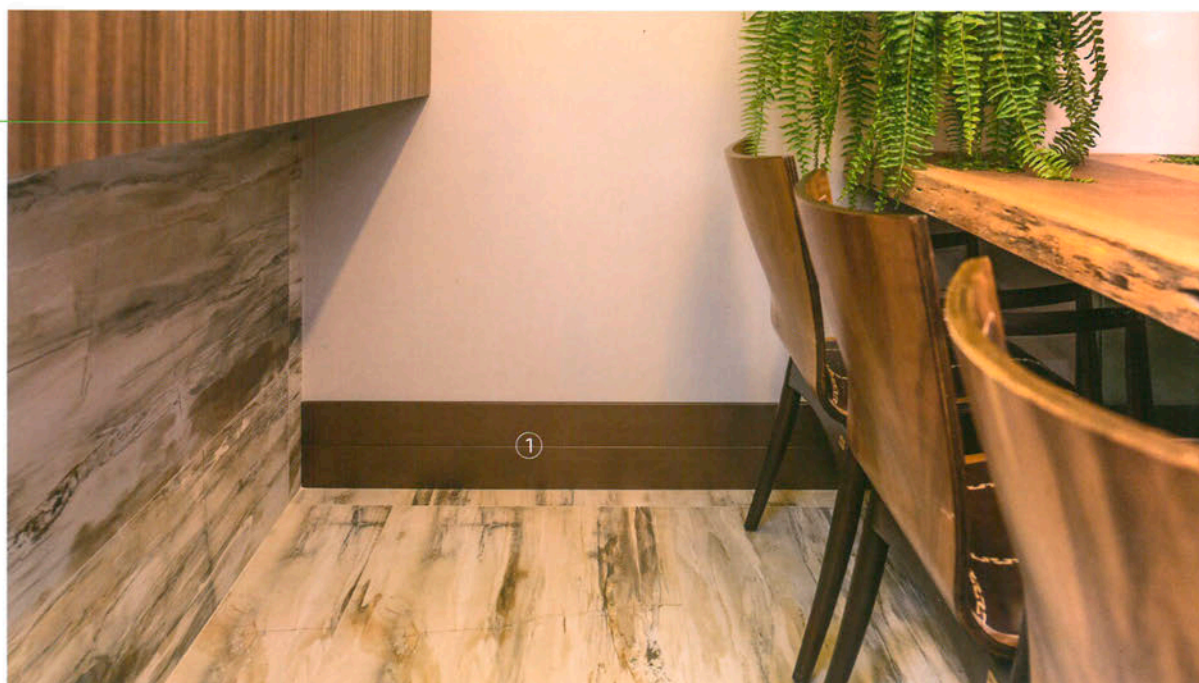

CATÁLOGO DE PRODUTOS

Casa Cor PR 2014 - Arquiteta Mariana Paula Souza | Foto: Gerson Lima

SANTALUZIA®

Campinas Decor - Designer Christine Di Domenico | Foto: Miro Martins

Produtos Utilizados

- ① 3454 Rodapé Cobre
Cód. 26680
- ② 3454 Guarnição Cobre
Cód. 26681